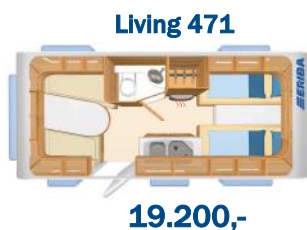

## Schickes Design zum absoluten Bestpreis:

Exklusiv bei Sulzbacher erhalten Sie die Sondermodelle in den Grundrissen:

Eriba-HYMER Living 425: Doppelbett  
Eriba-HYMER Living 471: Einzelbetten  
Eriba-HYMER Living 525: Stockbett, 6 Schlafplätze

**ab ca. Juni/Juli  
bei Sulzbacher!**

- **Komfort-Paket:** Midi-Kippdachlüfter 70 x 50 doppelt verglast, Fliegenschutz-Rolltür (gesamte Türhöhe), Frischwassertank mit Anzeige, Kunststoffabdeckung für Zugdeichsel, Warmwasserversorgung Truma-Therme
- Auflastung bis maximal 1600 kg
- Warmluftverteilung
- Roll-Lattenrost (Modell Living 471)
- inklusive Fracht und Typisierung