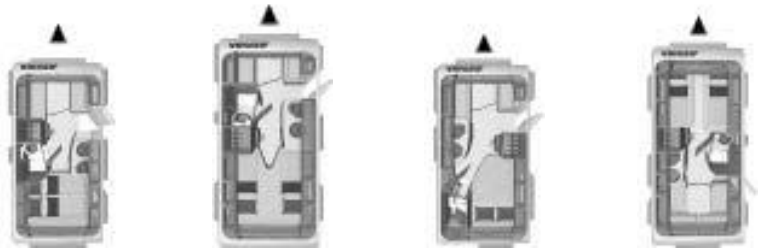

Nova Light 425	Nova Light 442	Nova Light 465	Nova Light 470
Preis €	19 860,-	21 570,-	21 270,-	21 270,-
Achse	Mono	Mono	Mono	Mono
Reifengröße	185 R14 C 102 L	185 R14 C 102 L	185 R14 C 102 L	185 R14 C 102 L
Gesamtlänge ca. cm	607	667	607	647
Aufbaulänge (außen) ca. cm	486	546	486	526
Gesamtbreite ca. cm i)	217	217	225	217
Innenbreite ca. cm	200	200	208	200
Gesamthöhe ca. cm g)	257	257	257	257
Gesamthöhe bei geschlossenem Schlafdach				
Gesamthöhe bei geschlossenem Hubdach				
Stehhöhe im Wohnbereich ca. cm	198	198	198	198
Stehhöhe im Wohnbereich (bei geöffnetem Hubdach)				
Umlaufmaß Vorzelt	860	920	860	900
Masse in fahrbereitem Zustand ca. kg b), *)	1035	1110	1065	1100
Leergewicht ca. kg	975	1046	1005	1040
Höchstzuladung ca. kg c), *)	165 - 465	190 - 390	135 - 435	200 - 400
Technisch zulässige Gesamtmasse kg	1200 - 1500	1300 - 1500	1200 - 1500	1300 - 1500
Maximale Stützlast ca. kg	100	100	100	100
Isolierung Boden / Wand / Dach mm	41 / 30 / 30	41 / 30 / 30	41 / 30 / 30	41 / 30 / 30
Lichtes Maß Stauraum-/ Garagentüre bzw. -klappe B x H cm	100 x 40, Heck →	100 x 40, Heck →	100 x 40, Heck →	100 x 40, Bug →
Bettenmaß Bug L x B ca. cm	200 x 99/ 130	200 x 93/ 130	200 x 99/ 130	200 x 80 / 190 x 80
Bettenmaß Heck L x B ca. cm	193 x 135	200 x 200	200 x 137	200 x 120/ 100
Bettenmaß Schlafdach L x B ca. cm				
Schlafplätze	3	3	3	3
Küche B x T x H ca. cm	102 x 64 x 96	135 x 64 x 96	118 x 64 x 96	101 x 64 x 96
Kühlschranksvolumen inkl. Gefrierfach ca. l	80	80	80	80
Heizung Typ	Gasheizung 3.500 W	Gasheizung 3.500 W	Gasheizung 3.500 W	Gasheizung 3.500 W
Frischwasserversorgung ca. l	45	45	45	45
Warmwassertank ca. l	Elektroboiler 5 l (○)	Elektroboiler 5 l (○)	Elektroboiler 5 l (○)	Elektroboiler 5 l (○)
Gasvorrat kg	2 x 11 kg	2 x 11 kg	2 x 11 kg	2 x 11 kg
Steckdosen 230 V	3/ +2 (○)	3/ +2 (○)	3/ +2 (○)	3/ +2 (○)

● Serie
◆ auf Wunsch (ohne Berechnung)

○ Sonderausstattung
— nicht möglich

□ Sonderausstattung im Paket erhältlich
▲ Verpflichtend

← Links
→ Rechts

* Daten standen bei Druck noch nicht fest.