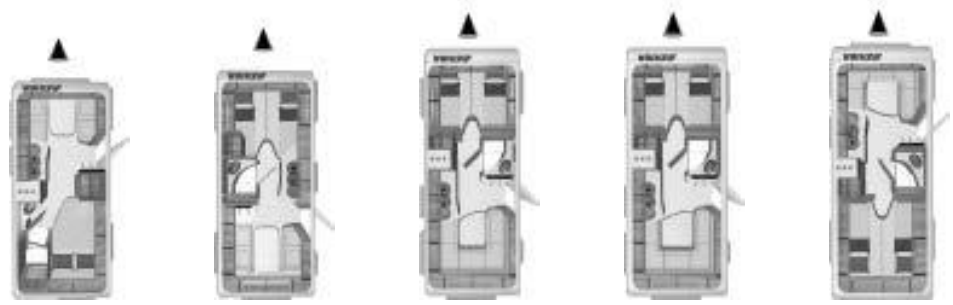

# PREISE UND TECHNISCHE DATEN ERIBA NOVA

	445	480	530	540	541
Preis €	26 210,-	26 710,-	28 830,-	29 840,-	29 840,-
Achse	Mono	Mono	Mono	Mono	Mono
Reifengröße	185 R 14 C Li 102	185 R 14 C Li 102	185 R 14 C Li 102	185 R 14 C Li 102	185 R 14 C Li 102
Gesamtlänge ca. cm	685	703	761	767	766
Aufbaulänge (außen) ca. cm	550	570	633	633	633
Gesamtbreite ca. cm i)	230	230	230	240	240
Innenbreite ca. cm	218	218	218	228	228
Gesamthöhe ca. cm g)	261	261	261	261	261
Stehhöhe im Wohnbereich ca. cm	198	198	198	198	198
Umlaufmaß Vorzelt	944	963	1026	1026	1026
Masse in fahrbereitem Zustand ca. kg b), *)	1335	1360	1485	1535	1535
Leergewicht ca. kg	1255	1280	1405	1455	1455
Höchstzuladung ca. kg c), *)	165 - 665	140 - 640	115 - 515	165 - 465	165 - 465
Technisch zulässige Gesamtmasse kg	1500 - 2000	1500 - 2000	1600 - 2000	1700 - 2000	1700 - 2000
Maximale Stützlast ca. kg	100	100	100	100	100
Isolierung Boden / Wand / Dach mm	38 / 28 / 28	38 / 28 / 28	38 / 28 / 28	38 / 28 / 28	38 / 28 / 28
Lichtes Maß Stauraum- / Garagentüre bzw. -klappe B x H cm	100 x 40	100 x 40	100 x 40	100 x 40	100 x 40
Bettenmaß Bug L x B ca. cm	201 x 123	200 x 210	200 x 210 cm	200 x 220	211 x 180 / 155
Bettenmaß Heck L x B ca. cm	200 x 143 / 110	201 x 128 / 108	201 x 165 / 140	211 x 180 / 155	200 x 220
Bettenmaß Hubbett L x B ca. cm					
Bettenmaß Etagenbett L x B ca. cm					
Maximale Bettbelastung Etagenbett kg					
Schlafplätze	4	4	4	4	4
Küche B x T x H ca. cm	110 x 65 x 95	110 x 65 x 95	130 x 65 x 95	130 x 65 x 95	130 x 65 x 95
Kühlschrankvolumen inkl. Gefrierfach ca. l	142 inkl. 15 l Gefrierfach	100	142 inkl. 15 l Gefrierfach	142 inkl. 15 l Gefrierfach	142 l inkl. 15 l Gefrierfach
Heizung Typ	Gasheizung 6.000 W, Boiler integriert	Gasheizung 6.000 W, Boiler integriert	Gasheizung 6.000 W, Boiler integriert	Gasheizung 6.000 W, Boiler integriert	Gasheizung 6.000 W, Boiler integriert
Frischwasserversorgung ca. l	55	55	55	55	55
Warmwassertank ca. l	10	10	10	10	10
Abwassertank ca. l	25 / 55 (○)	25 / 55 (○)	25 / 55 (○)	25 / 55 (○)	25 / 55 (○)
Gasvorrat kg	2 x 11 kg	2 x 11 kg	2 x 11 kg	2 x 11 kg	2 x 11 kg
Steckdosen 230 V	8	8	8	8	8
Steckdosen USB	2	2	2	2	2